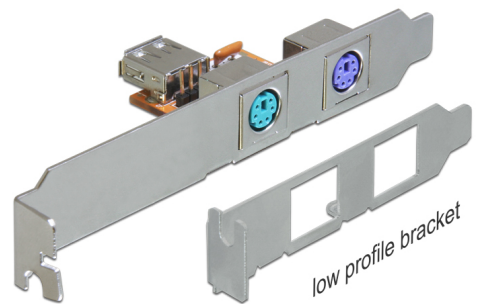

## Delock Tylny panel USB > 2 x PS/2

### Opis

Ta karta USB-PS2 Delock umożliwia podłączenie dwóch komponentów PS2, np. klawiatury i myszy do wewnętrznego portu USB komputera.

### Szczegóły techniczne

- Złącze:  
zewnętrzne: 2 x PS/2 żeńskie  
wewnętrzne: 1 x USB 2.0 typ A żeński / 1 x 4 pinowe główkowe złącze USB 2.0
- Wspiera specyfikacje OHCI, UHCI
- Hot Plug, Plug & Play

### Zawartość opakowania

- Tylny panel USB > 2 x PS/2
- USB kabel
- Low Profile śledz
- Instrukcja obsługi