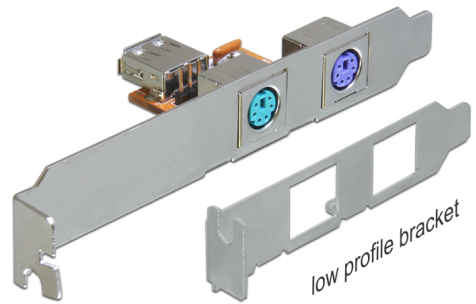

Delock Πίσω bracket USB > 2 x PS/2

Περιγραφή

Αυτή η κάρτα USB-PS2 από τη Delock σας δίνει τη δυνατότητα να συνδέετε δύο μέρη PS2, π.χ. ένα πληκτρολόγιο και ένα ποντίκι σε μια εσωτερική θύρα USB του υπολογιστή σας.

Αρ. προϊόντος 61589

EAN: 4043619615896

Χώρα προέλευσης: China

Συσκευασία: Retail Box

Προδιαγραφές

- Συνδετήρας:
εξωτερικά: 2 x θηλυκό PS/2
εσωτερικά: 1 x USB 2.0 τύπου A, θηλυκό / 1 x κεφαλή 4 ακίδων USB 2.0
- Υποστηρίζει προδιαγραφές OHCI, UHCI
- Hot Plug, Plug & Play

Απαιτήσεις συστήματος

- Windows 2000/XP/Server-2003/Vista/7/8/8.1/10, Linux, Mac
- Η/Υ με μία ελεύθερη υποδοχή
- Μια ελεύθερη θύρα USB

Περιεχόμενα συσκευασίας

- Πίσω bracket USB > 2 x PS/2
- Καλώδιο USB
- Βραχίονας χαμηλού προφίλ
- Εγχειρίδιο χρήστη