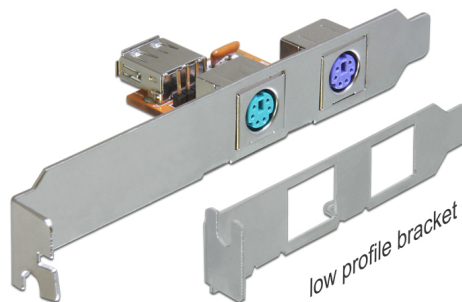

Delock Záslepka do zadního slotu USB > 2 x PS/2

Popis

Delock karta USB-PS2 umožňuje připojení dvou PS2 zařízení – např. klávesnice a myši k internímu USB portu počítače.

Číslo produktu 61589

EAN: 4043619615896

Země původu: China

Balení: Kartonová krabice

Technické detaily

- Konektor:
externí: 2 x PS/2 samice
interní: 1 x USB 2.0 typ A samice / 1 x 4 pin USB 2.0 pinový konektor
- Podporuje specifikaci OHCI, UHCI
- Hot Plug, Plug & Play

Systémové požadavky

- Windows 2000/XP/Server-2003/Vista/7/8/8.1/10, Linux, Mac
- PC s volným slotem
- Jeden volný USB port

Obsah balení

- Záslepka do zadního slotu USB > 2 x PS/2
- USB kabel
- Záslepka do slotu
- Uživatelská příručka