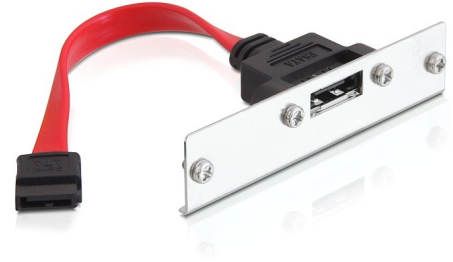

Delock Slotblech SATA > eSATA

Beschreibung

Dieses Delock Slotblech von IOI erweitert Ihren PC um einen eSATA Port.

Artikel-Nr. 61577

EAN: 4043619615773

Ursprungsland: Taiwan,
Republic of China

Verpackung:
Antistatikhülle

Technische Daten

- IOI Artikelnummer: ESATA-ECS-1
- SCSI 1
- Form Faktor Slotblech Centronics
- Kabellänge: ca. 25 cm

Systemvoraussetzungen

- Ein freier SATA Port
- Ein freier Slot

Packungsinhalt

- Slotblech