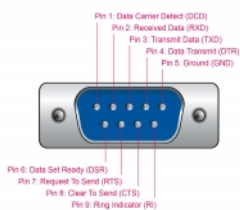

Περιεχόμενα συσκευασίας

- Προσαρμογέας USB 2.0 σε 1 x σειριακό
- Προσαρμογέας DB9 σε DB25
- CD με πρόγραμμα οδήγησης
- Εγχειρίδιο χρήστη

Εικόνες