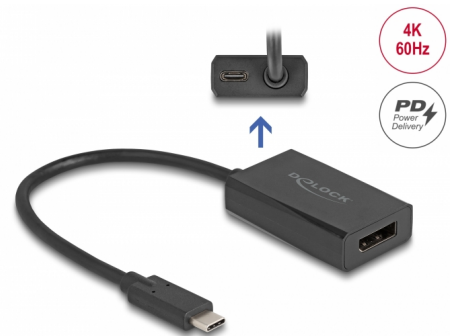

Delock Adapter DisplayPort ženski na USB Type-C™ muški (DP Alt Mode) 4K s PD 85 W

Opis

Ovaj adapter tvrtke Delock omogućava spajanje USB Type-C™ (DisplayPort alternativni način rada) monitor na slobodno DisplayPort sučelje stolnog ili prijenosnog računala.

Idealno za prijenosni USB-C™ monitor

Adapter omogućuje spajanje prijenosnog monitora na DisplayPort sučelje uz istovremeno napajanje monitora. Zbog toga na adapter treba spojiti napajanje koje odgovara ulaznoj snazi monitora.

USB napajanje (USB PD 3.0) podržava do 85 W

Adapter ima USB Type-C™ priključak za napajanje. Ako je napajanje spojeno na ovaj priključak, uređaj koji je spojen na USB-C™ muški priključak puni se s do 85 W tijekom rada.

Predmet br. 61059

EAN: 4043619610594

Zemlja podrijetla: China

Pakiranje: Retail Box

Tehnički podaci

- Priključak:
 - Ulaz:
 - 1 x DisplayPort ženski
 - 1 x USB Type-C™ ženski (izvor napajanja)
 - Izlaz: 1 x USB Type-C™ muški
- Podaci za DisplayPort 1.2
- Detekcija signala: DisplayPort ulaz > USB Type-C™ izlaz
- Razlučivost 3840 x 2160 @ 60 Hz (ovisno o sustavu i spojenom hardveru)
- Prijenos audio i video signala
- Podržava HDCP 1.4 i 2.3
- Boja: crno
- Duljina kabela bez konektora: oko 15 cm