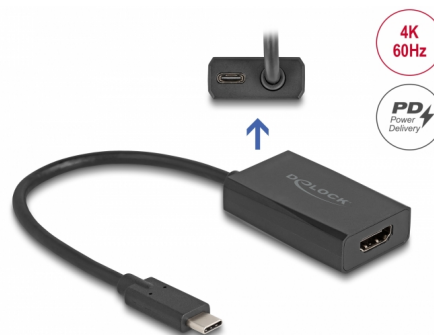

Delock Adaptor HDMI mamă la USB Type-C™ tată (DP Alt Mode) 4K cu PD 100 W

Descriere scurta

Acest adaptor de la Delock permite conectarea unui monitor USB Type-C™ (Mod alternativ DisplayPort) la o interfață HDMI liberă a unui computer sau laptop.

Ideal pentru monitor USB-C™ portabil

Adaptorul permite conectarea unui monitor portabil la o interfață HDMI și alimentarea monitorului în același timp. Prin urmare, este necesară conectarea unei surse de alimentare la adaptor, care să corespundă puterii de intrare a monitorului.

Livrarea sursei USB (USB PD 3.0) acceptă până la 100 wați

Adaptorul are un port USB Type-C™ Power Delivery. Dacă la acest port este conectată o sursă de alimentare, dispozitivul care este conectat la portul tată USB-C™ va fi încărcat cu până la 100 de wați în timpul funcționării.

**Nr. 61058**

EAN: 4043619610587

Țara de origine: China

Pachet: Retail Box

Detalii tehnice

- Conectori:
 - Intrare:
 - 1 x HDMI mamă
 - 1 x USB Type-C™ mamă (sursă de alimentare)
 - Ieșire: 1 x USB Type-C™ tată
- Chipset: Lontium LT6711A
- DisplayPort 1.2 și High Speed HDMI specificație
- Direcție semnal: intrare HDMI > ieșire USB Type-C™
- Rezoluție de până la 3840 x 2160 @ 60 Hz (în funcție de sistem și de componentele hardware conectate)
- Transfer al semnalelor audio și video
- Acceptă HDCP 1.4 și 2.3
- Culoare: negru
- Lungime cablu fără conectori: cca 15 cm