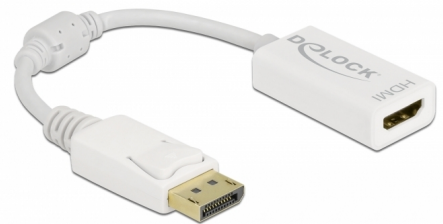

Delock Adapter DisplayPort 1.1 hane till HDMI hona passiv vit

Beskrivning

Denna adapter från Delock möjliggör anslutning av en HDMI-bildskärm till ditt system via ett ledigt DisplayPort-gränssnitt.

15 cm

Artikelnummer 61015

EAN: 4043619610150

Ursprungsland: China

Paket: Retail Box

Specifikationer

- Anslutning:
 - 1 x DisplayPort hane >
 - 1 x HDMI-A hona
- Kringkretsar: NXP PTN3361
- DisplayPort 1.1 och High Speed HDMI specifikationer
- Passiv omvandlare (level shifter), endast lämplig för grafikkort med DP++ utmatning
- Upplösning upp till: 1920 x 1200 @ 60 Hz (beroende på systemet och ansluten maskinvara)
- Standby-detektering, standbyläget går automatiskt till viloläge
- 1 x ferritkärna
- Kabellängd utan kontakter: ca. 15 cm
- Färg: vit
- Oberoende av operativsystem, ingen drivrutinsinstallation krävs

Systemkrav

- En ledig DisplayPort DP++-port hona

Paketets innehåll

- Adapter DisplayPort till HDMI

Bilder

Interface

Kontakt 1:	1 x DisplayPort hane
Kontakt 2:	1 x HDMI-A hona

Technical characteristics

Kringkretsar:	NXP PTN3361
Maximum screen resolution:	1920 x 1200 @ 60 Hz

Physical characteristics

Feritkärna:	1 x
Kabellängd:	15 cm
Färg:	vit