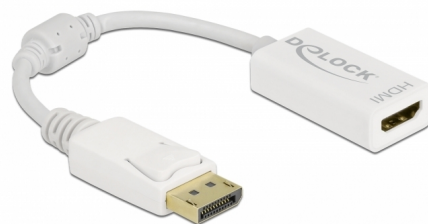

# Delock Adapter DisplayPort 1.1 muški na HDMI ženski pasivni bijela

## Opis

Ovaj Delock adapter omogućuje povezivanje HDMI monitora na sustav preko DisplayPort sučelja.

15 cm

## Tehnički podaci

- Priključak:
  - 1 x DisplayPort muški >
  - 1 x HDMI-A ženski
- Skup čipova: NXP PTN3361
- DisplayPort 1.1 i High Speed HDMI specifikacija
- Pasivni pretvarač (level shifter) prikladan samo za grafičke kartice s DP++ izlazom
- Razlučivost 1920 x 1200 @ 60 Hz (ovisno o sustavu i spojenom hardveru)
- Detekcija mirovanja, pripravnost automatski ulazi u režim mirovanja
- 1 x feritna jezgra
- Duljina kabela bez konektora: oko 15 cm
- Boja: bijela
- Neovisan o operativnom sustavu, nije potrebna instalacija upravljačkog programa

## Preduvjeti sustava

- Jedan slobodan DisplayPort DP++ ženski

---