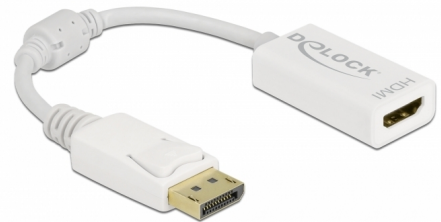

Delock Adaptér DisplayPort 1.1 samec na HDMI samice pasivní bílá

Popis

Tento adaptér od Delocku umožňuje připojení HDMI monitoru k vašemu systému přes volné rozhraní DisplayPort.

15 cm

Číslo produktu 61015

EAN: 4043619610150

Země původu: China

Balení: Kartonová krabice

Technické detaily

- Konektor:
 - 1 x DisplayPort samec >
 - 1 x HDMI-A samice
- Chipset: NXP PTN3361
- DisplayPort 1.1 specifikace a High Speed HDMI
- Pasivní konvertor (level shifter), vhodný pouze pro grafické karty s výstupem DP++
- Rozlišení až 1920 x 1200 @ 60 Hz (v závislosti na systému a připojeném hardware)
- Standby detekce, standby vyvolává automaticky režim spánku
- 1 x feritové jádro
- Délka kabelu bez konektorů: cca. 15 cm
- Barva: bílá
- Nezávislé na operačním systémem, nevyžaduje instalaci žádných ovladačů

Systemové požadavky

- Volný port DisplayPort DP++ samice

Obsah balení

- Adaptér DisplayPort > HDMI

Příslušenství

Interface

Konektor 1:	1 x DisplayPort samec
Konektor 2:	1 x HDMI-A samice

Technical characteristics

Chipsetem:	NXP PTN3361
Maximum screen resolution:	1920 x 1200 @ 60 Hz

Physical characteristics

Feritové jádro:	1 x
Délka kabelu:	15 cm
Barva:	bílá