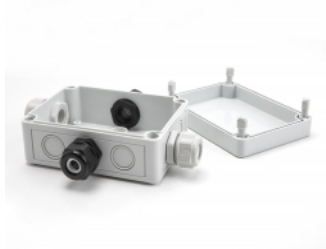

Delock Presetupă EX M25 neagră, 2 bucăți

Descriere scurta

Această presetupă de cablu de la Delock oferă o protecție completă pentru aplicațiile cu echipamente electrice în zone periculoase, cum ar fi mediile cu gaz și praf.

IP68 praf și impermeabil

Sigiliul integrat oferă, de asemenea, o protecție sporită împotriva murdăriei și umidității.

Aplicație multifuncțională

Datorită designului robust, presetupele EX sunt adesea folosite în industria chimică, sisteme de automatizare și mașini.

2 x

Nr. 60473

EAN: 4043619604739

Țara de origine: China

Pachet: Poly bag

Detalii tehnice

- Dimensiunea firului: M25
- Lungimea filetelui: 11 mm
- Dimensiune cheie: 36,6 mm
- Clasă de protecție: Ex e II C Gb/ Ex tD A21 IP68 100 °C
- Aprobate pentru zone periculoase: ATEX
- Diametru cablu: ca. 13,0 - 18,0 mm
- Temperatură în stare de funcționare: -40 °C ~ 100 °C
- Material: PA
- Culoare: negru

Pachetul contine

- 2 x garnituri de etanșare a cablului

Imagini

Technical characteristics

Temperatură în stare de funcționare:	-40 °C ~ 100 °C
--------------------------------------	-----------------

Physical characteristics