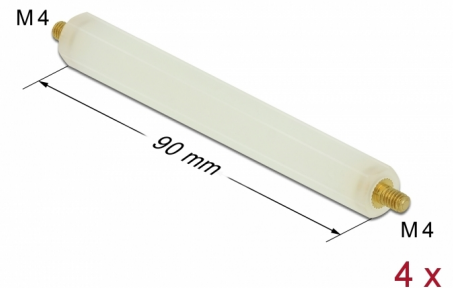

# Delock Rozpychacz M4 x M4, sześciokątny, zewnętrzny / wewnętrzny, 90 mm niebarwiony, 4 szt

## Opis

Rozpychacze Delock z różnymi gwintami pozwalają na montaż płytek drukowanych w zadanej odległości od innych elementów. Odsunięcie płytek od innych elementów umożliwia lepszą wentylację i zapewnia optymalną odporność na wysokie temperatury, np. w obudowie PC.

## Szczegóły techniczne

- Długość: ok. 90 mm
- Gwint: M4 x M4
- Rodzaj gwintu: zewnętrzny / wewnętrzny
- Długość gwintu: 6 mm
- Rozmiar klucza: 9,5 mm
- Kształt: sześciokątny
- Stopień ochrony przeciwpożarowej: 94V-2
- Materiał: tworzywo sztuczne
- Kolor: naturalny

## Physical characteristics

Thread length:	6 mm
Materiał:	Plastik
Długość:	90 mm
Kolor:	naturalny
Thread type:	M4 x M4
Rozmiar klucza:	9,5 mm