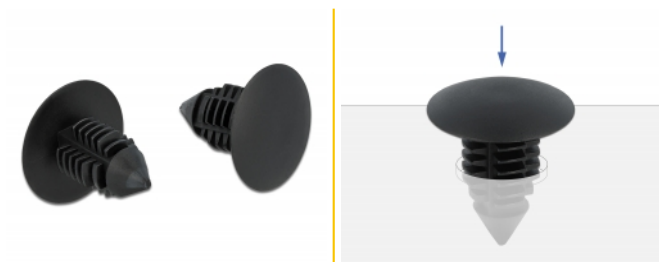

Delock Přichytka ve tvaru jedle, černá, 10 ks

Popis

Tyto přichytky ve tvaru jedle značky Delock jsou vhodné k zakrytí vrtaných děr, závitových děr a zaslepení otvorů. Lze je použít i jako rychloupínky pro kabelové přichytky, desky a jiné součásti.

10 x

Číslo produktu 60187

EAN: 4043619601875

Země původu: Taiwan,
Republic of China

Balení: Poly bag

Technické detaily

- Délka: cca. 14,5 mm
- Průměr: cca. 15 mm
- Průměr montážní díry: 7 mm
- Velikost otvoru: 3,2 - 6,0 mm
- Materiál: Nylon 66
- Požární odolnost: 94V-2
- Barva: černá

Obsah balení

- 10 x přichytek ve tvaru jedle

Příslušenství

Physical characteristics

Materiál:	Nylon 66
Diameter:	15 mm
Délka:	14,5 mm
Barva:	černá
Průměr montážní díry:	7 mm
Velikost otvoru:	3,2 - 6,0 mm