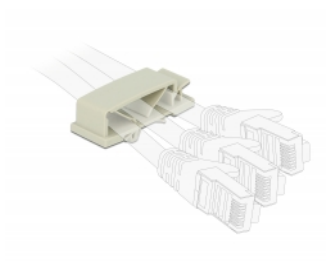

Delock Držák kabelu s rozpínavou kotvou, šedý, 10 ks

Popis

Tyto držáky kabelů značky Delock umožňují jasné a přehledné uspořádání odhalených kabelů.

Integrovaná rozšiřující kotva

Díky integrované rozpínavé kotvě jsou tyto držáky kabelů vhodné k montáži do vyvrtaných otvorů, jako např. ve skříni počítače nebo na montážní desce.

Snadná aplikace

Kotvu lze nastříčit do předem vyvrtaného otvoru v desce a na zadní stranu desky. Kotva se opět rozšíří a zapadne na místo.

10 x

Číslo produktu 60186

EAN: 4043619601868

Země původu: Taiwan,
Republic of China

Balení: Poly bag

Technické detaily

- Rozpínavá kotva
- Průměr montážní díry: 6,5 mm
- Velikost otvoru: 0,5 - 2,2 mm
- Materiál: Nylon 66
- Požární odolnost: 94V-2
- Barva: šedá
- Rozměry (DxŠxV): cca. 44,3 x 18,8 x 10,0 mm

Obsah balení

- 10 x držák kabelu

Příslušenství

Physical characteristics

Materiál:	Nylon 66
Délka:	44,3 mm
Width:	18,8 mm
Height:	10,0 mm
Barva:	šedá
Průměr montážní díry:	6,5 mm
Velikost otvoru:	0,5 - 2,2 mm