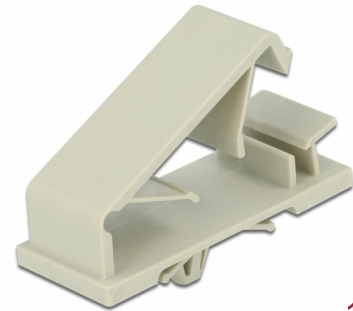

Delock Držák kabelu s rozpínavou kotvou, šedý, 10 ks

Popis

Tyto držáky kabelů značky Delock umožňují jasné a přehledné uspořádání odhalených kabelů.

Integrovaná rozšiřující kotva

Díky integrované rozpínavé kotvě jsou tyto držáky kabelů vhodné k montáži do vyvrtaných otvorů, jako např. ve skříni počítače nebo na montážní desce.

Snadná aplikace

Kotvu lze nastříčit do předem vyvrtaného otvoru v desce a na zadní stranu desky. Kotva se opět rozšíří a zapadne na místo.

10 x

Číslo produktu 60186

EAN: 4043619601868

Země původu: Taiwan,
Republic of China

Balení: Poly bag

Technické detaily

- Rozpínavá kotva
- Průměr montážní díry: 6,5 mm
- Velikost otvoru: 0,5 - 2,2 mm
- Materiál: Nylon 66
- Požární odolnost: 94V-2
- Barva: šedá
- Rozměry (DxŠxV): cca. 44,3 x 18,8 x 10,0 mm

Obsah balení

- 10 x držák kabelu

Příslušenství

Physical characteristics

Materiál:	Nylon 66
Délka:	44,3 mm
Width:	18,8 mm
Height:	10,0 mm
Barva:	šedá
Průměr montážní díry:	6,5 mm
Velikost otvoru:	0,5 - 2,2 mm