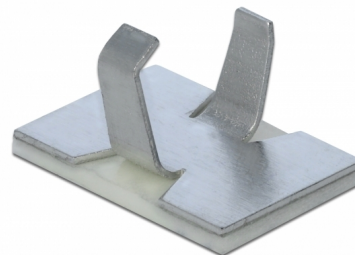

Delock Clemă de cablu din aluminiu, autoadezive, 10 bucăți

Descriere scurta

Aceste cleme de cablu de la Delock permit o sortare clară și ordonată a cablurilor expuse.

Aplicare simplă

Clemele de cablu au un sticker adeziv în partea de jos, pentru a fi montate ușor, de exemplu pe un PCB sau într-un procesor PC. Cablul este fixat prin apăsarea ambelor curele.

10 x

Nr. 60183

EAN: 4043619601837

Țara de origine: Taiwan,
Republic of China

Pachet: Poly bag

Detalii tehnice

- Autocolant
- Material: aluminiu
- Culoare: argintiu
- Dimensiunii (LxIxÎ): aprox. 16,0 x 10,6 x 9,4 mm

Pachetul contine

- 10 x clemă de cablu

Imagini

Physical characteristics

Material:	Aluminiu
Lungime:	16,0 mm
Width:	10,6 mm
Height:	9,4 mm
Colour:	argintiu