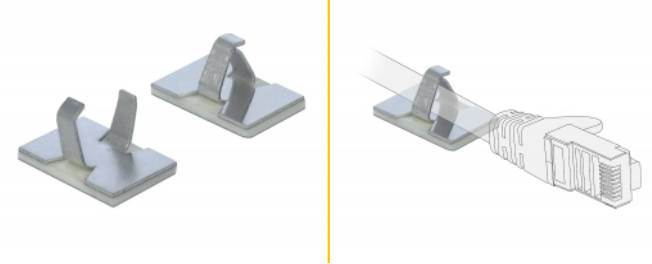

Delock Clemă de cablu din aluminiu, autoadezive, 10 bucăți

Descriere scurta

Aceste cleme de cablu de la Delock permit o sortare clară și ordonată a cablurilor expuse.

Aplicare simplă

Clemele de cablu au un sticker adeziv în partea de jos, pentru a fi montate ușor, de exemplu pe un PCB sau într-un procesor PC. Cablul este fixat prin apăsarea ambelor curele.

10 x

Nr. 60183

EAN: 4043619601837

Țara de origine: Taiwan,
Republic of China

Pachet: Poly bag

Detalii tehnice

- Autocolant
- Material: aluminiu
- Culoare: argintiu
- Dimensiunii (LxIxÎ): aprox. 16,0 x 10,6 x 9,4 mm

Pachetul contine

- 10 x clemă de cablu

Imagini

Physical characteristics

Material:	Aluminiu
Lungime:	16,0 mm
Width:	10,6 mm
Height:	9,4 mm
Colour:	argintiu