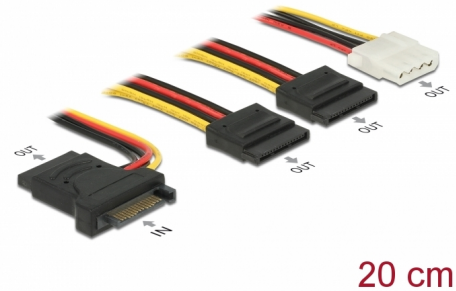

# Delock Kabel za napajanje SATA 15-pinski muški > 3 x SATA ženski + 1 x Molex 4-pinski ženski 20 cm (PCB)

## Opis

Ovaj kabel za napajanje tvrtke Delock može se spojiti preko SATA 15-pinskog ženskog jedinice za napajanje kako bi omogućio napajanje triju SATA tvrdih diskova i jednog IDE diska.

## Tehnički podaci

- Priključak:
  - 1 x SATA 15-polni muški >
  - 3 x SATA 15-polni ženski
  - 1 x Molex 4-polni ženski
- Presjek kabela: 18 AWG
- Napon: 5 V + 12 V
- Duljina zajedno s priključkom: oko 20 cm

## Physical characteristics

Cable length incl. connector:	20 cm
Conductor gauge:	AWG 18