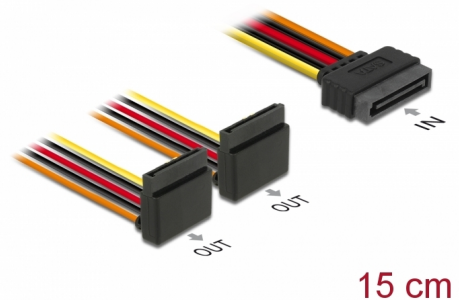

# Delock Kabel SATA 15-stifts hane med strömförsörjning och låsspärr > 2 x SATA 15-stifts honor med strömförsörjning upp, 15 cm

## Beskrivning

Denna kabel av Delock kan tillhandahålla ström till två SATA-enheter via en ledig SATA 15-stifts anslutning från kraftkällan. Metallblecken på honan och marginalutrymmet på hane säkerställer att kabeln säkert klickar på plats.

## Specifikationer

- Anslutning:
  - 1 x SATA 15-stifts hane med strömförsörjning och låsspärr >
  - 2 x SATA 15-stifts hona med metallbleck (upp)
- Version med 5 strömledningar (Gul = 12 V, Svart = GND, Röd = 5 V, Orange = 3,3 V)
- Sladdstorlek: 20 AWG
- Med guldfärgade metallklämmor
- Längd utan kontakter: ca 15 cm

## Physical characteristics

Conductor gauge:	20 AWG
Längd:	15 cm