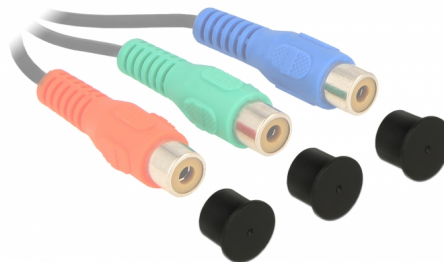

Delock Capac de praf pentru RCA mamă 10 bucăți neagră

Descriere scurta

Cu ajutorul acestui capac de praf, portul mamă Delock este protejat de murdărie sau deteriorări. Utilizarea capacului de praf păstrează conectorii sensibili gata de utilizare pe termen lung, în special în medii cu mult praf și în sectorul industrial.

Nr. 60168

EAN: 4043619601684

Țara de origine: Taiwan,
Republic of China

Pachet: Pungă din plastic
cu închidere tip fermoar

Detalii tehnice

- Capac de praf pentru RCA mamă
- Fără mâner
- Material: PE
- Culoare: negru
- Dimensiunii (Lxlxl): aprox. 12,7 x 10,3 x 9,2 mm

Pachetul contine

- 10 x capace anti-praf