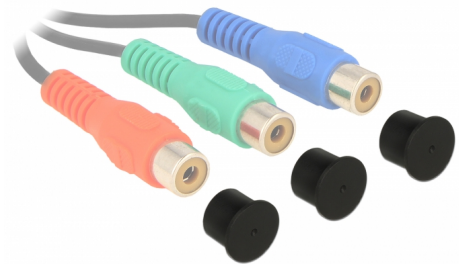

Delock Custodia antipolvere per RCA femmine 10 pezzi nero

Descrizione

Con questa custodia antipolvere di Delock, la porta femmina è protetta da sporco e dai danneggiamenti. L'applicazione della custodia antipolvere consente di mantenere i connettori sensibili pronti per l'uso a lungo termine, soprattutto in ambienti polverosi e nel settore industriale.

Articolo n. 60168

EAN: 4043619601684

Paese di origine: Taiwan,
Republic of China

Pacchetto: Sacchetto in
plastica con cerniera

Dettagli tecnici

- Custodia antipolvere per RCA femmine
- Senza manico
- Materiale: PE
- Colore: nero
- Dimensioni (LxPxA): ca. 12,7 x 10,3 x 9,2 mm

Contenuto della confezione

- 10 x coperture antipolvere

Immagini

General

Style:	Senza manico
--------	--------------

Interface

connector:	RCA femminile
------------	---------------

Physical characteristics

Material:	PE
Lunghezza:	12,7 mm
Width:	10,3 mm
Height:	9,2 mm
Colour:	nero