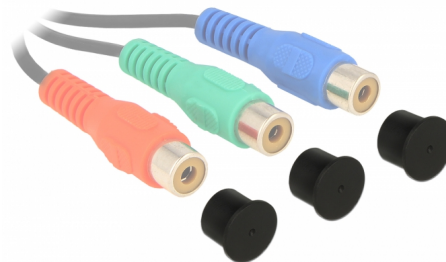

Delock Κάλυμμα σκόνης για θηλυκό RCA 10 μαύρων τμημάτων

Περιγραφή

Με αυτό το κάλυμμα σκόνης από την Delock η θηλυκή θύρα προστατεύεται από τη βρωμιά ή τη φθορά. Η εφαρμογή του καλύμματος σκόνης κρατά τους ευαίσθητους συνδέσμους έτοιμους για χρήση μακροπρόθεσμα, ειδικά σε περιβάλλοντα με σκόνη και στον τομέα της βιομηχανίας.

Αρ. προϊόντος 60168

EAN: 4043619601684

Χώρα προέλευσης:
Taiwan, Republic of
China

Συσκευασία: Τσαντάκι με
φερμουάρ

Προδιαγραφές

- Κάλυμμα σκόνης για θηλυκό RCA
- Χωρίς λαβή
- Υλικό: PE
- Χρώμα: μαύρο
- Διαστάσεις (ΜxΠxΥ): περ. 12,7 x 10,3 x 9,2 mm

Περιεχόμενα συσκευασίας

- 10 x κάλυμμα σκόνης

Εικόνες

General

Style:	Χωρίς λαβή
--------	------------

Interface

σύνδεσμος :	θηλυκό RCA
-------------	------------

Physical characteristics

Υλικό:	PE
Μήκος:	12,7 mm
Width:	10,3 mm
Height:	9,2 mm
Χρώμα:	μαύρο