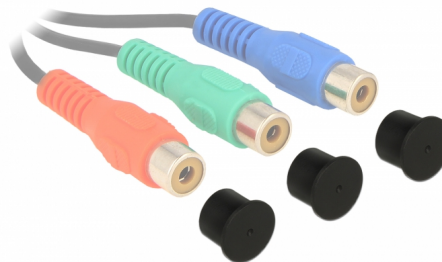

Delock Prachová záslepka pro RCA samice 10 kusů černá

Popis

S touto prachovou záslepkou od Delocku je port chráněn před nečistotami a poškozením. Aplikace prachové záslepky uchovává citlivé konektory připravené k použití v dlouhodobém horizontu, a to zejména v prašném prostředí a v průmyslovém sektoru.

Číslo produktu 60168

EAN: 4043619601684

Země původu: Taiwan,
Republic of China

Balení: Plastová taška se
zipem

Technické detaily

- Prachová záslepka pro RCA samice
- Bez sevření
- Materiál: PE
- Barva: černá
- Rozměry (DxŠxV): cca. 12,7 x 10,3 x 9,2 mm

Obsah balení

- 10 x prachová záslepka

Příslušenství

General

Style:	Bez sevření
--------	-------------

Interface

konektor:	RCA samice
-----------	------------

Physical characteristics

Materiál:	PE
Délka:	12,7 mm
Width:	10,3 mm
Height:	9,2 mm
Barva:	černá