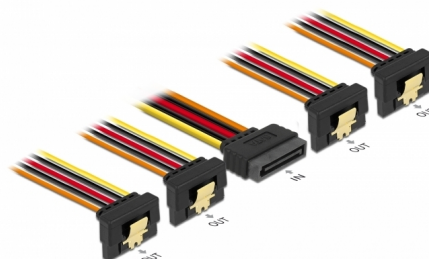

Delock Kabel SATA 15-pinskog električnog priključka s funkcijom latching > SATA 15-pinski električni ženski 4 x dolje 30 cm

Opis

Ovaj kabel tvrtke Delock može napajati četiri SATA uređaja preko jednog slobodnog SATA 15-pinskog električnog spojnika za napajanje. Metalne spojnice na ženskom i zazor na muškom spojniku omogućavaju čvrsto uglavljivanje kabela.

30 cm

Predmet br. 60167

EAN: 4043619601677

Zemlja podrijetla: China

Pakiranje: Plastična vrećica sa zip zatvaračem

Tehnički podaci

- Priključak:
 - 1 x SATA 15-pinski električni muški s funkcijom latching >
 - 4 x SATA 15-pinski električni muški s metalnom spojnicom dolje
- Verzija s 5 vodiča za napajanje (žuti = 12 V, crni = masa, crveni = 5 V, narančasti = 3,3 V)
- Presjek kabela: 22 AWG
- Sa zlatnim metalnim kopčama
- Duljina zajedno s priključkom: oko. 30 cm

Preduvjeti sustava

- Izvor napajanja sa slobodnim SATA priključkom za napajanje

Sadržaj pakiranja

- Kabel napajanja

Slike

Interface

priključak:	1 x SATA 15-polni muški
Priključak 1:	4 x SATA ženski, sa 15 kontakata

Physical characteristics

Conductor gauge:	22 AWG
Duljina kabela bez konektora:	30 cm