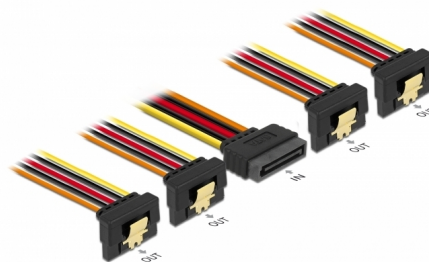

Delock Câble SATA 15 broches mâles avec fonction de verrouillage > SATA 15 broches femelles 4 x bas 30 cm

Description

Ce câble de Delock peut alimenter quatre appareils SATA via un connecteur SATA 15 broches disponible de l'alimentation. Les clips métalliques sur la femelle et le jeu sur le mâle assurent que le câble clique en place comme voulu.

30 cm

N° produit 60167

EAN: 4043619601677

Pays d'origine: China

Emballage: Sac polyvalent à fermeture éclair

Détails techniques

- Connecteurs :
 - 1 x SATA 15 broches mâles avec fonction de verrouillage >
 - 4 x SATA 15 broches femelles avec clip métallique bas
- Version avec 5 fils d'alimentation
(jaune = 12 V, noir = TERRE, rouge = 5 V, orange = 3,3 V)
- Jauge de câble : 22 AWG
- Avec attaches métalliques dorées
- Longueur, cordon incl : env. 30 cm

Configuration système requise

- Alimentation via connecteur SATA libre

Contenu de l'emballage

- Câble d'alimentation

Image

Interface

connecteur :	1 x SATA 15 broches mâle
Connecteur 1:	4 x SATA 15 broches femelle

Physical characteristics

Conductor gauge:	22 AWG
Longueur du cordon sans connecteurs:	30 cm