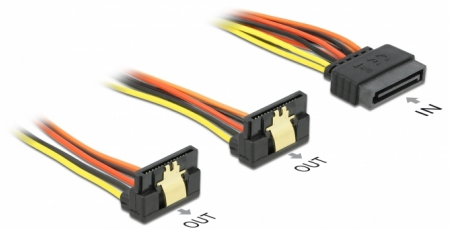

Delock Kabel SATA 15-stifts hane med strömförsörjning och låsspärr > 2 x SATA 15-stifts honor med spärrtyp, 30 cm

Beskrivning

Denna kabel av Delock kan tillhandahålla ström till två SATA-enheter via en ledig SATA 15-stifts anslutning från kraftkällan. Metallblecken på honan och marginalutrymmet på hane säkerställer att kabeln säkert klickar på plats.

30 cm

Artikelnummer 60159

EAN: 4043619601592

Ursprungsland: China

Paket: Zippåse

Specifikationer

- Anslutning:
 - 1 x SATA 15-stifts hane med strömförsörjning med spärrtyp >
 - 2 x SATA 15-stifts hona med metallbleck
- Version med 5 strömledningar (Gul = 12 V, Svart = GND, Röd = 5 V, Orange = 3,3 V)
- Sladdstorlek: 20 AWG
- Med guldfärgade metallklämmor
- Längd inkl. kontakter: ca 30 cm

Systemkrav

- Strömförsörjning med en ledig SATA-strömanslutning

Paketets innehåll

- Strömsladd

Bilder

Interface

kontakt:	1 x SATA 15-stifts hane
Kontakt 1:	2 x SATA 15-stifts hona

Physical characteristics

Conductor gauge:	20 AWG
Kabellängd utan kontakter:	30 cm