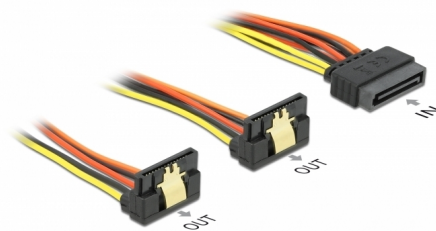

Delock Kabel SATA 15-pinskog električnog priključka s funkcijom latching > 2 x SATA 15-pinski električni ženski 30 cm

Opis

Ovaj kabel tvrtke Delock može napajati dva SATA uređaja preko jednog slobodnog SATA 15-pinskog električnog spojnika za napajanje. Metalne spojnice na ženskom i zazor na muškom spojniku omogućavaju čvrsto uglavljivanje kabela.

30 cm

Predmet br. 60159

EAN: 4043619601592

Zemlja podrijetla: China

Pakiranje: Plastična vrećica sa zip zatvaračem

Tehnički podaci

- Priključak:
 - 1 x SATA 15-pinski električni muški s funkcijom latching >
 - 2 x SATA 15-pinski električni muški s metalnom spojnicom
- Verzija s 5 vodiča za napajanje (žuti = 12 V, crni = masa, crveni = 5 V, narančasti = 3,3 V)
- Presjek kabela: 20 AWG
- Sa zlatnim metalnim kopčama
- Duljina zajedno s priključkom: oko 30 cm

Preduvjeti sustava

- Izvor napajanja sa slobodnim SATA priključkom za napajanje

Sadržaj pakiranja

- Kabel napajanja

Slike

Interface

priključak:	1 x SATA 15-polni muški
Priključak 1:	2 x SATA 15-polni ženski

Physical characteristics

Conductor gauge:	20 AWG
Duljina kabela bez konektora:	30 cm