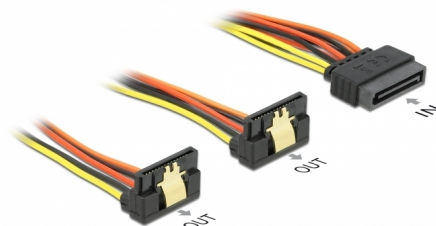

Delock Câble SATA 15 broches mâles avec fonction de verrouillage > 2 SATA 15 broches femelles 30 cm

Description

Ce câble de Delock peut alimenter deux appareils SATA via un connecteur SATA 15 broches disponible de l'alimentation. Les clips métalliques sur la femelle et le jeu sur le mâle assurent que le câble clique en place comme voulu.

30 cm

N° produit 60159

EAN: 4043619601592

Pays d'origine: China

Emballage: Sac polyvalent à fermeture éclair

Détails techniques

- Connecteurs :
 - 1 x SATA 15 broches mâles avec fonction de verrouillage >
 - 2 x SATA 15 broches femelles avec clip métallique
- Version avec 5 fils d'alimentation (jaune = 12 V, noir = TERRE, rouge = 5 V, orange = 3,3 V)
- Jauge de câble : 20 AWG
- Avec attaches métalliques dorées
- Longueur, cordon incl.: env. 30 cm

Configuration système requise

- Alimentation via connecteur SATA libre

Contenu de l'emballage

- Câble d'alimentation

Image

Interface

connecteur :	1 x SATA 15 broches mâle
Connecteur 1:	2 x SATA 15 broches femelle

Physical characteristics

Conductor gauge:	20 AWG
Longueur du cordon sans connecteurs:	30 cm