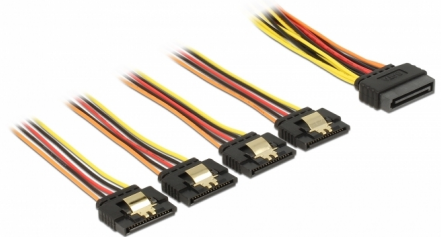

# Delock Kabel SATA 15-pinskog električnog priključka s funkcijom latching > SATA 15-pinski električni ženski 4 x ravni 50 cm

## Opis

Ovaj kabel tvrtke Delock može napajati četiri SATA uređaja preko jednog slobodnog SATA 15-pinskog električnog spojnika za napajanje. Metalne spojnice na ženskom i zazor na muškom spojniku omogućavaju čvrsto uglavljivanje kabela.

## Tehnički podaci

- Priključak:
  - 1 x SATA 15-pinski električni muški s funkcijom latching >
  - 4 x SATA 15-pinski električni muški s metalnom spojnicom ravni
- Verzija s 5 vodiča za napajanje (žuti = 12 V, crni = masa, crveni = 5 V, narančasti = 3,3 V)
- Presjek kabela: 22 AWG
- Sa zlatnim metalnim kopčama
- Duljina zajedno s priključkom: oko. 50 cm

## Interface

priključak:	1 x SATA 15-polni muški
Priključak 1:	4 x SATA ženski, sa 15 kontakata