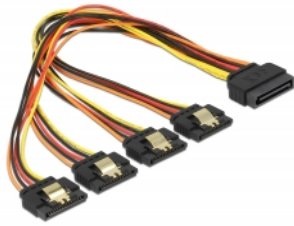

Delock Cablu SATA 15 pini alimentare tată cu funcție de blocare > SATA 15 pini alimentare mamă 4 x drept 30 cm

Descriere scurta

Acest cablu de la Delock poate furniza energie pentru patru dispozitive SATA prin intermediul unui conector de alimentare SATA gratuit de 15 pini al sursei de alimentare. Clemele metalice de pe mamă și clema de pe tată asigură fixarea sigură a cablului în poziție.

30 cm

Nr. 60157

EAN: 4043619601578

Țara de origine: China

Pachet: Pungă din plastic
cu închidere tip fermoar

Detalii tehnice

- Conectori:
 - 1 x SATA 15 pin alimentare tată cu funcție de blocare >
 - 4 x SATA 15 pin alimentare mamă cu clemă metalică drept
- Versiune cu 5 fire de alimentare
(galben = 12 V, negru = împământare, roșu = 5 V, portocaliu = 3,3 V)
- Grosime cablu: 22 AWG
- Cu cleme metalice aurii
- Lungime, inclusiv conectori: cca 30 cm

Cerinte de sistem

- Sursă de alimentare cu un conector de alimentare SATA liber

Pachetul contine

- Cablu de alimentare

Imagini

Interface

connector:	1 x SATA, 15 pini, tată
Conector 1:	4 x SATA, 15 pini, mamă

Physical characteristics

Conductor gauge:	22 AWG
Lungime cablu fără conectori:	30 cm