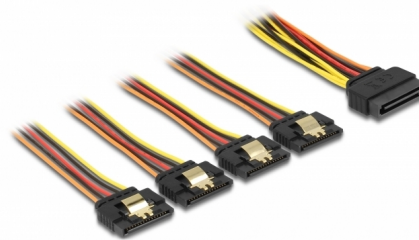

Delock Cablu SATA 15 pini alimentare tată cu funcție de blocare > SATA 15 pini alimentare mamă 4 x drept 30 cm

Descriere scurta

Acest cablu de la Delock poate furniza energie pentru patru dispozitive SATA prin intermediul unui conector de alimentare SATA gratuit de 15 pini al sursei de alimentare. Clemele metalice de pe mamă și clema de pe tată asigură fixarea sigură a cablului în poziție.

30 cm

Nr. 60157

EAN: 4043619601578

Țara de origine: China

Pachet: Pungă din plastic
cu închidere tip fermoar

Detalii tehnice

- Conectori:
 - 1 x SATA 15 pin alimentare tată cu funcție de blocare >
 - 4 x SATA 15 pin alimentare mamă cu clemă metalică drept
- Versiune cu 5 fire de alimentare
(galben = 12 V, negru = împământare, roșu = 5 V, portocaliu = 3,3 V)
- Grosime cablu: 22 AWG
- Cu cleme metalice aurii
- Lungime, inclusiv conectori: cca 30 cm

Cerinte de sistem

- Sursă de alimentare cu un conector de alimentare SATA liber

Pachetul contine

- Cablu de alimentare

Imagini

Interface

connector:	1 x SATA, 15 pini, tată
Conector 1:	4 x SATA, 15 pini, mamă

Physical characteristics

Conductor gauge:	22 AWG
Lungime cablu fără conectori:	30 cm