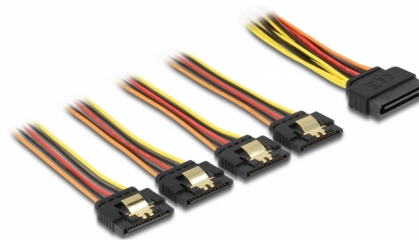

Delock Kabel SATA 15-pinskog električnog priključka s funkcijom latching > SATA 15-pinski električni ženski 4 x ravni 30 cm

Opis

Ovaj kabel tvrtke Delock može napajati četiri SATA uređaja preko jednog slobodnog SATA 15-pinskog električnog spojnika za napajanje. Metalne spojnice na ženskom i zazor na muškom spojniku omogućavaju čvrsto uglavljivanje kabela.

30 cm

Predmet br. 60157

EAN: 4043619601578

Zemlja podrijetla: China

Pakiranje: Plastična vrećica sa zip zatvaračem

Tehnički podaci

- Priključak:
 - 1 x SATA 15-pinski električni muški s funkcijom latching >
 - 4 x SATA 15-pinski električni muški s metalnom spojnicom ravni
- Verzija s 5 vodiča za napajanje (žuti = 12 V, crni = masa, crveni = 5 V, narančasti = 3,3 V)
- Presjek kabela: 22 AWG
- Sa zlatnim metalnim kopčama
- Duljina zajedno s priključkom: oko. 30 cm

Preduvjeti sustava

- Izvor napajanja sa slobodnim SATA priključkom za napajanje

Sadržaj pakiranja

- Kabel napajanja

Slike

Interface

priključak:	1 x SATA 15-polni muški
Priključak 1:	4 x SATA ženski, sa 15 kontakata

Physical characteristics

Conductor gauge:	22 AWG
Duljina kabela bez konektora:	30 cm