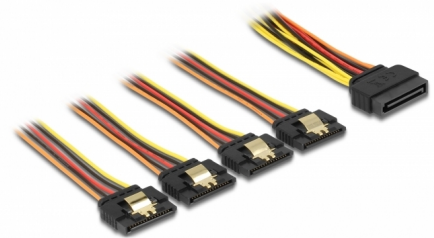

Delock Câble SATA 15 broches mâles avec fonction de verrouillage > SATA 15 broches femelles 4 x droit 30 cm

Description

Ce câble de Delock peut alimenter quatre appareils SATA via un connecteur SATA 15 broches disponible de l'alimentation. Les clips métalliques sur la femelle et le jeu sur le mâle assurent que le câble clique en place comme voulu.

30 cm

N° produit 60157

EAN: 4043619601578

Pays d'origine: China

Emballage: Sac polyvalent à fermeture éclair

Détails techniques

- Connecteurs :
 - 1 x SATA 15 broches mâles avec fonction de verrouillage >
 - 4 x SATA 15 broches femelles avec clip métallique droit
- Version avec 5 fils d'alimentation
(jaune = 12 V, noir = TERRE, rouge = 5 V, orange = 3,3 V)
- Jauge de câble : 22 AWG
- Avec attaches métalliques dorées
- Longueur, cordon incl : env. 30 cm

Configuration système requise

- Alimentation via connecteur SATA libre

Contenu de l'emballage

- Câble d'alimentation

Image

Interface

connecteur :	1 x SATA 15 broches mâle
Connecteur 1:	4 x SATA 15 broches femelle

Physical characteristics

Conductor gauge:	22 AWG
Longueur du cordon sans connecteurs:	30 cm