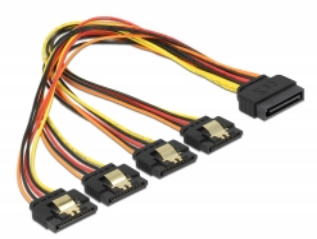

Delock Câble SATA 15 broches mâles avec fonction de verrouillage > SATA 15 broches femelles 4 x droit 30 cm

Description

Ce câble de Delock peut alimenter quatre appareils SATA via un connecteur SATA 15 broches disponible de l'alimentation. Les clips métalliques sur la femelle et le jeu sur le mâle assurent que le câble clique en place comme voulu.

30 cm

N° produit 60157

EAN: 4043619601578

Pays d'origine: China

Emballage: Sac polyvalent à fermeture éclair

Détails techniques

- Connecteurs :
 - 1 x SATA 15 broches mâles avec fonction de verrouillage >
 - 4 x SATA 15 broches femelles avec clip métallique droit
- Version avec 5 fils d'alimentation
(jaune = 12 V, noir = TERRE, rouge = 5 V, orange = 3,3 V)
- Jauge de câble : 22 AWG
- Avec attaches métalliques dorées
- Longueur, cordon incl : env. 30 cm

Configuration système requise

- Alimentation via connecteur SATA libre

Contenu de l'emballage

- Câble d'alimentation

Image

Interface

connecteur :	1 x SATA 15 broches mâle
Connecteur 1:	4 x SATA 15 broches femelle

Physical characteristics

Conductor gauge:	22 AWG
Longueur du cordon sans connecteurs:	30 cm