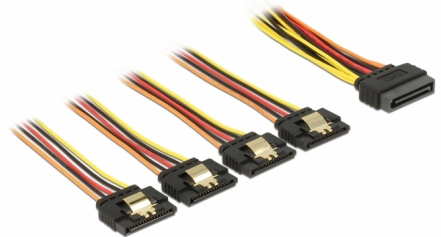

Delock Kabel SATA 15-pinskog električnog priključka s funkcijom latching > SATA 15-pinski električni ženski 4 x ravni 15 cm

Opis

Ovaj kabel tvrtke Delock može napajati četiri SATA uređaja preko jednog slobodnog SATA 15-pinskog električnog spojnika za napajanje. Metalne spojnice na ženskom i zazor na muškom spojniku omogućavaju čvrsto uglavljivanje kabela.

15 cm

Predmet br. 60156

EAN: 4043619601561

Zemlja podrijetla: China

Pakiranje: Plastična vrećica sa zip zatvaračem

Tehnički podaci

- Priključak:
 - 1 x SATA 15-pinski električni muški s funkcijom latching >
 - 4 x SATA 15-pinski električni muški s metalnom spojnicom ravni
- Verzija s 5 vodiča za napajanje (žuti = 12 V, crni = masa, crveni = 5 V, narančasti = 3,3 V)
- Presjek kabela: 22 AWG
- Sa zlatnim metalnim kopčama
- Duljina zajedno s priključkom: oko. 15 cm

Preduvjeti sustava

- Izvor napajanja sa slobodnim SATA priključkom za napajanje

Sadržaj pakiranja

- Kabel napajanja

Slike

Interface

priključak:	1 x SATA 15-polni muški
Priključak 1:	4 x SATA ženski, sa 15 kontakata

Physical characteristics

Conductor gauge:	22 AWG
Duljina kabela bez konektora:	15 cm