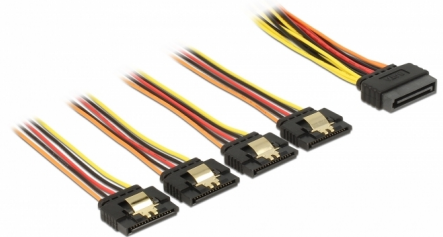

Delock Câble SATA 15 broches mâles avec fonction de verrouillage > SATA 15 broches femelles 4 x droit 15 cm

Description

Ce câble de Delock peut alimenter quatre appareils SATA via un connecteur SATA 15 broches disponible de l'alimentation. Les clips métalliques sur la femelle et le jeu sur le mâle assurent que le câble clique en place comme voulu.

15 cm

N° produit 60156

EAN: 4043619601561

Pays d'origine: China

Emballage: Sac
polyvalent à fermeture
éclair

Détails techniques

- Connecteurs :
 - 1 x SATA 15 broches mâles avec fonction de verrouillage >
 - 4 x SATA 15 broches femelles avec clip métallique droit
- Version avec 5 fils d'alimentation
(jaune = 12 V, noir = TERRE, rouge = 5 V, orange = 3,3 V)
- Jauge de câble : 22 AWG
- Avec attaches métalliques dorées
- Longueur, cordon incl : env. 15 cm

Configuration système requise

- Alimentation via connecteur SATA libre

Contenu de l'emballage

- Câble d'alimentation

Image

Interface

connecteur :	1 x SATA 15 broches mâle
Connecteur 1:	4 x SATA 15 broches femelle

Physical characteristics

Conductor gauge:	22 AWG
Longueur du cordon sans connecteurs:	15 cm