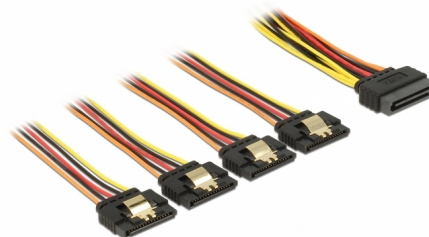

# Delock Kabel SATA 15 pin napájecí samec s aretací > SATA 15 pin napájecí samice 4 x přímý 15 cm

## Popis

Tento kabel od Delocku může napájet čtyři zařízení SATA přes jeden volný napájecí konektor SATA 15 pin napájecího zdroje. Kovový klip na konektoru samice kabelu zajistí, že kabel spolehlivě zapadne na své místo.

## Technické detaily

- Konektor:
  - 1 x SATA 15 pin napájecí samec s aretací >
  - 4 x SATA 15 pin napájecí samice s kovovým klipem přímý
- Verze s 5 napájecími dráty (žlutý = 12 V, černý = GND, červený = 5 V, oranžový = 3,3 V)
- Průřez kabelu: 22 AWG
- Se zlatým kovovým klipem
- Délka včetně konektorů: cca. 15 cm

## Interface

konektor:	1 x SATA 15 pin samec
Konektor 1:	4 x SATA 15 pin samice