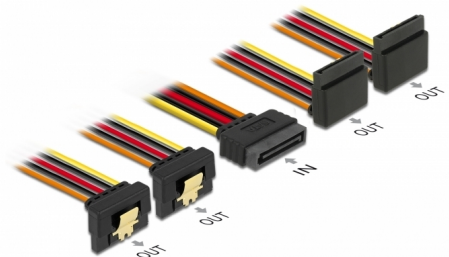

Delock Kabel SATA 15-pinskog električnog priključka s funkcijom latching > SATA 15-pinski električni ženski 2 x dolje / 2 x gore 50 cm

Opis

Ovaj kabel tvrtke Delock može napajati četiri SATA uređaja preko jednog slobodnog SATA 15-pinskog električnog spojnika za napajanje. Metalne spojnice na ženskom i zazor na muškom spojniku omogućavaju čvrsto uglavljivanje kabela.

50 cm

Predmet br. 60155

EAN: 4043619601554

Zemlja podrijetla: China

Pakiranje: Plastična vrećica sa zip zatvaračem

Tehnički podaci

- Priključak:
 - 1 x SATA 15-pinski električni muški s funkcijom latching >
 - 4 x SATA 15-pinski električni muški s metalnom spojnicom (2 x dolje / 2 x gore)
- Verzija s 5 vodiča za napajanje (žuti = 12 V, crni = masa, crveni = 5 V, narančasti = 3,3 V)
- Presjek kabela: 22 AWG
- Sa zlatnim metalnim kopčama
- Duljina zajedno s priključkom: oko. 50 cm

Preduvjeti sustava

- Izvor napajanja sa slobodnim SATA priključkom za napajanje

Sadržaj pakiranja

- Kabel napajanja

Slike

Interface

priključak:	1 x SATA 15-polni muški
Priključak 1:	4 x SATA ženski, sa 15 kontakata

Physical characteristics

Conductor gauge:	22 AWG
Duljina kabela bez konektora:	50 cm