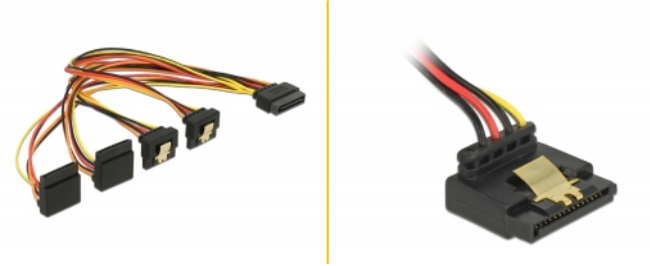

Delock Câble SATA 15 broches mâles avec fonction de verrouillage > SATA 15 broches femelles 2 x bas / 2 x haut 30 cm

Description

Ce câble de Delock peut alimenter quatre appareils SATA via un connecteur SATA 15 broches disponible de l'alimentation. Les clips métalliques sur la femelle et le jeu sur le mâle assurent que le câble clique en place comme voulu.

30 cm

N° produit 60154

EAN: 4043619601547

Pays d'origine: China

Emballage: Sac polyvalent à fermeture éclair

Détails techniques

- Connecteurs :
 - 1 x SATA 15 broches mâles avec fonction de verrouillage >
 - 4 x SATA 15 broches femelles avec clip métallique (2 x bas / 2 x haut)
- Version avec 5 fils d'alimentation
(jaune = 12 V, noir = TERRE, rouge = 5 V, orange = 3,3 V)
- Jauge de câble : 22 AWG
- Avec attaches métalliques dorées
- Longueur, cordon incl. : env. 30 cm

Configuration système requise

- Alimentation via connecteur SATA libre

Contenu de l'emballage

- Câble d'alimentation

Image

Interface

connecteur :	1 x SATA 15 broches mâle
Connecteur 1:	4 x SATA 15 broches femelle

Physical characteristics

Conductor gauge:	22 AWG
Longueur du cordon sans connecteurs:	30 cm