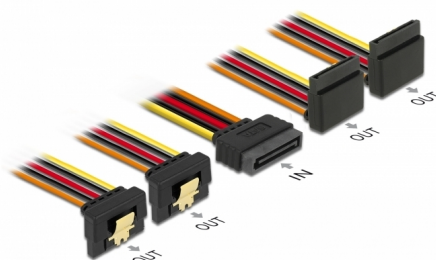

Delock Câble SATA 15 broches mâles avec fonction de verrouillage > SATA 15 broches femelles 2 x bas / 2 x haut 30 cm

Description

Ce câble de Delock peut alimenter quatre appareils SATA via un connecteur SATA 15 broches disponible de l'alimentation. Les clips métalliques sur la femelle et le jeu sur le mâle assurent que le câble clique en place comme voulu.

30 cm

N° produit 60154

EAN: 4043619601547

Pays d'origine: China

Emballage: Sac polyvalent à fermeture éclair

Détails techniques

- Connecteurs :
 - 1 x SATA 15 broches mâles avec fonction de verrouillage >
 - 4 x SATA 15 broches femelles avec clip métallique (2 x bas / 2 x haut)
- Version avec 5 fils d'alimentation
(jaune = 12 V, noir = TERRE, rouge = 5 V, orange = 3,3 V)
- Jauge de câble : 22 AWG
- Avec attaches métalliques dorées
- Longueur, cordon incl. : env. 30 cm

Configuration système requise

- Alimentation via connecteur SATA libre

Contenu de l'emballage

- Câble d'alimentation

Image

Interface

connecteur :	1 x SATA 15 broches mâle
Connecteur 1:	4 x SATA 15 broches femelle

Physical characteristics

Conductor gauge:	22 AWG
Longueur du cordon sans connecteurs:	30 cm