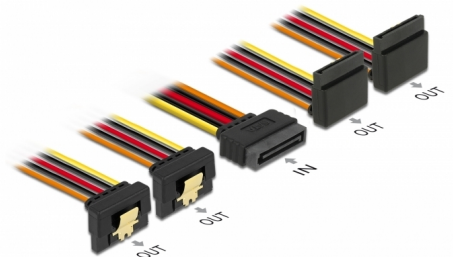

# Delock Kabel SATA 15-stifts hane med strömförsörjning och låsspärr > SATA 15-stifts honor med strömförsörjning 2 x ner / 2 x upp, 15 cm

## Beskrivning

Denna kabel av Delock kan tillhandahålla ström till fyra SATA-enheter via en ledig SATA 15-stifts anslutning från kraftkällan. Metallblecken på honan och marginalutrymmet på hanen säkerställer att kabeln säkert klickar på plats.

## Specifikationer

- Anslutning:
  - 1 x SATA 15-stifts hane med strömförsörjning och låsspärr >
  - 4 x SATA 15-stifts hona med metallbleck (2 x ner / 2 x upp)
- Version med 5 strömledningar (Gul = 12 V, Svart = GND, Röd = 5 V, Orange = 3,3 V)
- Sladdstorlek: 22 AWG
- Med guldfärgade metallklämmor
- Längd inkl. kontakter: ca 15 cm

## Interface

kontakt:	1 x SATA 15-stifts hane
Kontakt 1:	4 x SATA 15-stifts hona