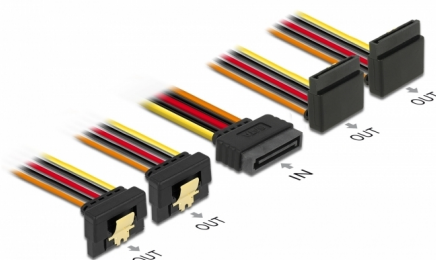

# Delock Kabel SATA 15-pinskog električnog priključka s funkcijom latching > SATA 15-pinski električni ženski 2 x dolje / 2 x gore 15 cm

## Opis

Ovaj kabel tvrtke Delock može napajati četiri SATA uređaja preko jednog slobodnog SATA 15-pinskog električnog spojnika za napajanje. Metalne spojnice na ženskom i zazor na muškom spojniku omogućavaju čvrsto uglavljivanje kabela.

## Tehnički podaci

- Priključak:
  - 1 x SATA 15-pinski električni muški s funkcijom latching >
  - 4 x SATA 15-pinski električni muški s metalnom spojnicom (2 x dolje / 2 x gore)
- Verzija s 5 vodiča za napajanje (žuti = 12 V, crni = masa, crveni = 5 V, narančasti = 3,3 V)
- Presjek kabela: 22 AWG
- Sa zlatnim metalnim kopčama
- Duljina zajedno s priključkom: oko. 15 cm

## Interface

priključak:	1 x SATA 15-polni muški
Priključak 1:	4 x SATA ženski, sa 15 kontakata