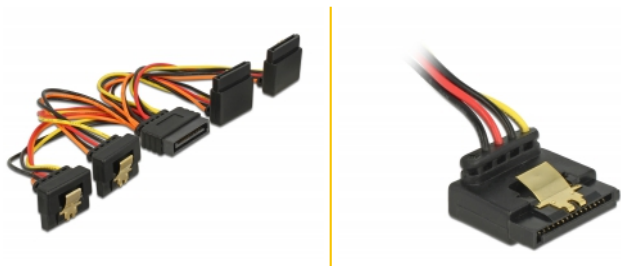

- Kabel napajanja

Slike