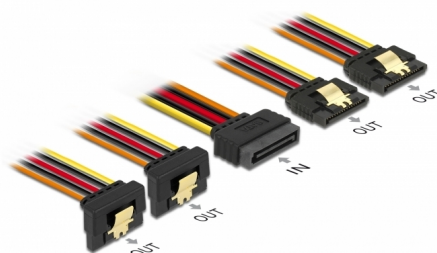

# Delock Câble SATA 15 broches mâles avec fonction de verrouillage > SATA 15 broches femelles 2 x droit / 2 x bas 50 cm

## Description

Ce câble de Delock peut alimenter quatre appareils SATA via un connecteur SATA 15 broches disponible de l'alimentation. Les clips métalliques sur la femelle et le jeu sur le mâle assurent que le câble clique en place comme voulu.

## Détails techniques

- Connecteurs :
  - 1 x SATA 15 broches mâles avec fonction de verrouillage >
  - 4 x SATA 15 broches femelles avec clip métallique (2 x droit / 2 x bas)
- Version avec 5 fils d'alimentation  
(jaune = 12 V, noir = TERRE, rouge = 5 V, orange = 3,3 V)
- Jauge de câble : 22 AWG
- Avec attaches métalliques dorées
- Longueur, cordon incl. : env. 50 cm

## Physical characteristics

Conductor gauge:	22 AWG
Longueur du cordon sans connecteurs:	50 cm