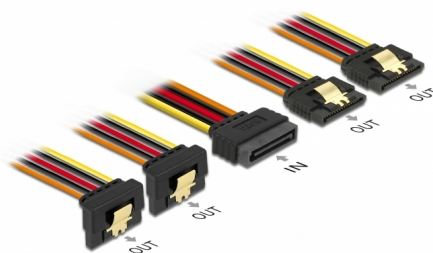

# Delock Kabel SATA 15-pinskog električnog priključka s funkcijom latching > SATA 15-pinski električni ženski 2 x ravni / 2 x dolje 30 cm

## Opis

Ovaj kabel tvrtke Delock može napajati četiri SATA uređaja preko jednog slobodnog SATA 15-pinskog električnog spojnika za napajanje. Metalne spojnice na ženskom i zazor na muškom spojniku omogućavaju čvrsto uglavljivanje kabela.

## Tehnički podaci

- Priključak:
  - 1 x SATA 15-pinski električni muški s funkcijom latching >
  - 4 x SATA 15-pinski električni muški s metalnom spojnicom (2 x ravni / 2 x dolje)
- Verzija s 5 vodiča za napajanje (žuti = 12 V, crni = masa, crveni = 5 V, narančasti = 3,3 V)
- Presjek kabela: 22 AWG
- Sa zlatnim metalnim kopčama
- Duljina zajedno s priključkom: oko. 30 cm

## Interface

priključak:	1 x SATA 15-polni muški
Priključak 1:	4 x SATA ženski, sa 15 kontakata