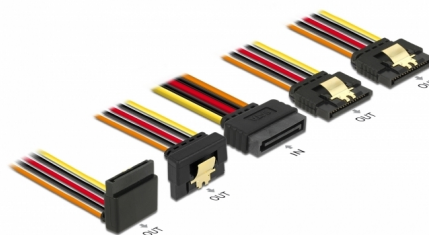

Delock Kabel SATA 15-pinskog električnog priključka s funkcijom latching > SATA 15-pinski električni ženski 2 x ravni / 1 x dolje / 1 x gore 15 cm

Opis

Ovaj kabel tvrtke Delock može napajati četiri SATA uređaja preko jednog slobodnog SATA 15-pinskog električnog spojnika za napajanje. Metalne spojnice na ženskom i zazor na muškom spojniku omogućavaju čvrsto uglavljivanje kabela.

15 cm

Predmet br. 60147

EAN: 4043619601479

Zemlja podrijetla: China

Pakiranje: Plastična vrećica sa zip zatvaračem

Tehnički podaci

- Priključak:
 - 1 x SATA 15-pinski električni muški s funkcijom latching >
 - 4 x SATA 15-pinski električni muški s metalnom spojnicom (2 x ravni / 1 x dolje / 1 x gore)
- Verzija s 5 vodiča za napajanje (žuti = 12 V, crni = masa, crveni = 5 V, narančasti = 3,3 V)
- Presjek kabela: 22 AWG
- Sa zlatnim metalnim kopčama
- Duljina zajedno s priključkom: oko. 15 cm

Preduvjeti sustava

- Izvor napajanja sa slobodnim SATA priključkom za napajanje

Sadržaj pakiranja

- Kabel napajanja

Slike

Interface

priključak:	1 x SATA 15-polni muški
Priključak 1:	4 x SATA ženski, sa 15 kontakata

Physical characteristics

Conductor gauge:	22 AWG
Duljina kabela bez konektora:	15 cm