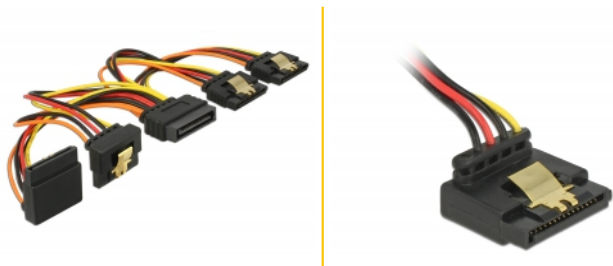

Delock Kabel SATA 15-pinskog električnog priključka s funkcijom latching > SATA 15-pinski električni ženski 2 x ravni / 1 x dolje / 1 x gore 15 cm

Opis

Ovaj kabel tvrtke Delock može napajati četiri SATA uređaja preko jednog slobodnog SATA 15-pinskog električnog spojnika za napajanje. Metalne spojnice na ženskom i zazor na muškom spojniku omogućavaju čvrsto uglavljivanje kabela.

15 cm

Predmet br. 60147

EAN: 4043619601479

Zemlja podrijetla: China

Pakiranje: Plastična vrećica sa zip zatvaračem

Tehnički podaci

- Priključak:
 - 1 x SATA 15-pinski električni muški s funkcijom latching >
 - 4 x SATA 15-pinski električni muški s metalnom spojnicom (2 x ravni / 1 x dolje / 1 x gore)
- Verzija s 5 vodiča za napajanje (žuti = 12 V, crni = masa, crveni = 5 V, narančasti = 3,3 V)
- Presjek kabela: 22 AWG
- Sa zlatnim metalnim kopčama
- Duljina zajedno s priključkom: oko. 15 cm

Preduvjeti sustava

- Izvor napajanja sa slobodnim SATA priključkom za napajanje

Sadržaj pakiranja

- Kabel napajanja

Slike

Interface

priključak:	1 x SATA 15-polni muški
Priključak 1:	4 x SATA ženski, sa 15 kontakata

Physical characteristics

Conductor gauge:	22 AWG
Duljina kabela bez konektora:	15 cm