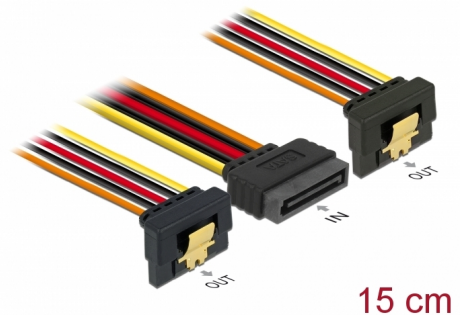

# Delock Kabel SATA 15-pinskog električnog priključka s funkcijom latching > 2 x SATA 15-pinski električni ženski 15 cm

## Opis

Ovaj kabel tvrtke Delock može napajati dva SATA uređaja preko jednog slobodnog SATA 15-pinskog električnog spojnika za napajanje. Metalne spojnice na ženskom i zazor na muškom spojniku omogućavaju čvrsto uglavljivanje kabela.

## Tehnički podaci

- Priključak:
  - 1 x SATA 15-pinski električni muški s funkcijom latching >
  - 2 x SATA 15-pinski električni muški s metalnom spojnicom
- Verzija s 5 vodiča za napajanje (žuti = 12 V, crni = masa, crveni = 5 V, narančasti = 3,3 V)
- Presjek kabela: 20 AWG
- Sa zlatnim metalnim kopčama
- Duljina bez konektora: oko. 15 cm

## Physical characteristics

Conductor gauge:	20 AWG
Duljina:	15 cm