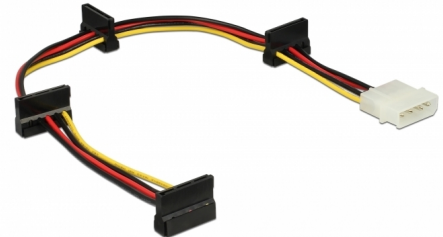

Delock Molex-kabel för ström 4 stifts hane > 4 x SATA 15 stifts hona 40 cm

Beskrivning

Denna strömkabel kan anslutas till 4 SATA-enheter och förser ström via en 4 stifts Molex-port på en strömkälla.

40 cm

Artikelnummer 60142

EAN: 4043619601424

Ursprungsland: China

Paket: Zippåse

Specifikationer

- Strömkontakt för 4 x SATA-enheter
- Anslutning:
 - 1 x Molex 4-stifts hane >
 - 4 x SATA 15-stifts hona
- Sladdstorlek: 18 AWG
- Kabelfärg: flerfärgad
- Längd inkl. kontakt: ca. 40 cm

Systemkrav

- En extra Molex 4-stift-port (hona)

Paketets innehåll

- Strömsladd

Bilder

Interface

Kontakt 1:	1 x 4-stifts strömkontakt (hane)
Kontakt 2:	4 x SATA 15-stifts hona

Physical characteristics

Kabelfärg:	multi colored
Conductor gauge:	18 AWG
Längd:	40 cm