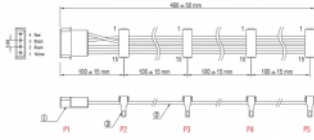

Delock Molex-kabel för ström 4 stifts hane > 4 x SATA 15 stifts hona 40 cm

Beskrivning

Denna strömkabel kan anslutas till 4 SATA-enheter och förser ström via en 4 stifts Molex-port på en strömkälla.

40 cm

Artikelnummer 60142

EAN: 4043619601424

Ursprungsland: China

Paket: Zippåse

Specifikationer

- Strömkontakt för 4 x SATA-enheter
- Anslutning:
 - 1 x Molex 4-stifts hane >
 - 4 x SATA 15-stifts hona
- Sladdstorlek: 18 AWG
- Kabelfärg: flerfärgad
- Längd inkl. kontakt: ca. 40 cm

Systemkrav

- En extra Molex 4-stift-port (hona)

Paketets innehåll

- Strömsladd

Bilder

Interface

Kontakt 1:	1 x 4-stifts strömkontakt (hane)
Kontakt 2:	4 x SATA 15-stifts hona

Physical characteristics

Kabelfärg:	multi colored
Conductor gauge:	18 AWG
Längd:	40 cm