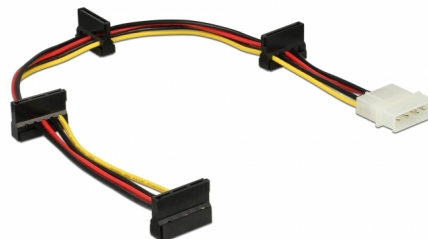

Delock Kabel napajanja Molex 4-polni muški > 4 x SATA 15-polni ženski 40 cm

Opis

Ovaj kabel napajanja može se spojiti na 4 SATA uređaja i pruža napajanje putem jednog Molex 4-polnog priključka izvora napajanja.

40 cm

Predmet br. 60142

EAN: 4043619601424

Zemlja podrijetla: China

Pakiranje: Plastična vrećica sa zip zatvaračem

Tehnički podaci

- Konektor napajanja za 4 SATA uređaja
- Priključak:
 - 1 x Molex muški s 4 konektora >
 - 4 x SATA ženski, sa 15 kontakata
- Presjek kabela: 18 AWG
- Boja kabela: više boja
- Duljina zajedno s priključkom: oko 40 cm

Preduvjeti sustava

- Slobodni Molex 4-polni ženski priključak

Sadržaj pakiranja

- Kabel napajanja

Slike

Interface

Priključak 1:	1 x 4-polni muški konektor napajanja
Priključak 2:	4 x SATA ženski, sa 15 kontakata

Physical characteristics

Boja kabela:	multi colored
Conductor gauge:	AWG 18
Duljina:	40 cm