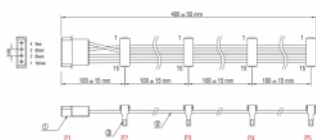

Delock Kabel napajanja Molex 4-polni muški > 4 x SATA 15-polni ženski 40 cm

Opis

Ovaj kabel napajanja može se spojiti na 4 SATA uređaja i pruža napajanje putem jednog Molex 4-polnog priključka izvora napajanja.

40 cm

Predmet br. 60142

EAN: 4043619601424

Zemlja podrijetla: China

Pakiranje: Plastična vrećica sa zip zatvaračem

Tehnički podaci

- Konektor napajanja za 4 SATA uređaja
- Priključak:
 - 1 x Molex muški s 4 konektora >
 - 4 x SATA ženski, sa 15 kontakata
- Presjek kabela: 18 AWG
- Boja kabela: više boja
- Duljina zajedno s priključkom: oko 40 cm

Preduvjeti sustava

- Slobodni Molex 4-polni ženski priključak

Sadržaj pakiranja

- Kabel napajanja

Slike

Interface

Priključak 1:	1 x 4-polni muški konektor napajanja
Priključak 2:	4 x SATA ženski, sa 15 kontakata

Physical characteristics

Boja kabela:	multi colored
Conductor gauge:	AWG 18
Duljina:	40 cm