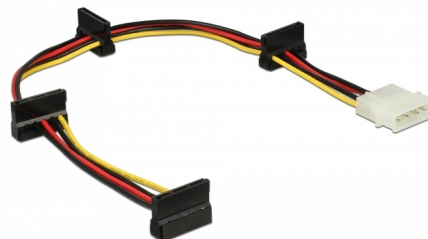

# Delock Cavo di alimentazione Molex a 4 pin maschio > 4 x SATA a 15 pin femmina da 40 cm

## Descrizione

Questo cavo di alimentazione può essere collegato a 4 dispositivi SATA e fornisce alimentazione tramite una porta Molex a 4 pin di un alimentatore.

40 cm

## Dettagli tecnici

- Connettore di alimentazione per 4 dispositivi SATA
- Connettore:
  - 1 x Molex a 4 pin maschio >
  - 4 x SATA a 15 pin femmina
- Sezione dei cavi: 18 AWG
- Colore cavo: multicolore
- Lunghezza con connettore: circa 40 cm

## Physical characteristics

Cable colour:	multi colored
Conductor gauge:	18 AWG
Lunghezza:	40 cm