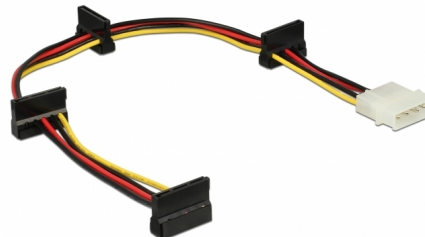

Delock Καλώδιο τροφοδοσίας Molex 4 ακίδων αρσενικό > 4 x SATA 15 ακίδων θηλυκό 40 εκ.

Περιγραφή

Αυτό το καλώδιο τροφοδοσίας μπορεί να συνδεθεί σε 4 συσκευές SATA και παρέχει τροφοδοσία μέσω μια θύρας Molex 4 ακίδων μιας τροφοδοσίας.

40 cm

Αρ. προϊόντος 60142

EAN: 4043619601424

Χώρα προέλευσης: China

Συσκευασία: Τσαντάκι με φερμουάρ

Προδιαγραφές

- Σύνδεσμος τροφοδοσίας για 4 x συσκευές SATA
- Συνδετήρας:
 - 1 x Molex 4 ακίδων, αρσενικό >
 - 4 x θηλυκή SATA 15 ακίδων
- Μετρητής καλωδίου: 18 AWG
- Χρώμα καλωδίου: πολύχρωμο
- Μήκος συμπεριλ. συνδέσμου: περίπου 40 cm

Απαιτήσεις συστήματος

- Μια ελεύθερη θηλυκή υποδοχή Molex 4 ακίδων

Περιεχόμενα συσκευασίας

- Καλώδιο τροφοδοσίας

Εικόνες

Interface

Συνδετήρας 1:	1 x 4 ακίδων σύνδεσμος τροφοδοσίας αρσενικό
Συνδετήρας 2:	4 x θηλυκή SATA 15 ακίδων

Physical characteristics

Χρώμα καλωδίου:	multi colored
Conductor gauge:	18 AWG
Μήκος:	40 cm