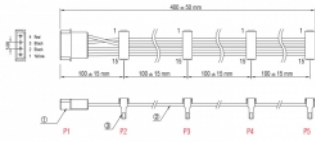

Delock Καλώδιο τροφοδοσίας Molex 4 ακίδων αρσενικό > 4 x SATA 15 ακίδων θηλυκό 40 εκ.

Περιγραφή

Αυτό το καλώδιο τροφοδοσίας μπορεί να συνδεθεί σε 4 συσκευές SATA και παρέχει τροφοδοσία μέσω μια θύρας Molex 4 ακίδων μιας τροφοδοσίας.

40 cm

Αρ. προϊόντος 60142

EAN: 4043619601424

Χώρα προέλευσης: China

Συσκευασία: Τσαντάκι με φερμουάρ

Προδιαγραφές

- Σύνδεσμος τροφοδοσίας για 4 x συσκευές SATA
- Συνδετήρας:
 - 1 x Molex 4 ακίδων, αρσενικό >
 - 4 x θηλυκή SATA 15 ακίδων
- Μετρητής καλωδίου: 18 AWG
- Χρώμα καλωδίου: πολύχρωμο
- Μήκος συμπεριλ. συνδέσμου: περίπου 40 cm

Απαιτήσεις συστήματος

- Μια ελεύθερη θηλυκή υποδοχή Molex 4 ακίδων

Περιεχόμενα συσκευασίας

- Καλώδιο τροφοδοσίας

Εικόνες

Interface

Συνδετήρας 1:	1 x 4 ακίδων σύνδεσμος τροφοδοσίας αρσενικό
Συνδετήρας 2:	4 x θηλυκή SATA 15 ακίδων

Physical characteristics

Χρώμα καλωδίου:	multi colored
Conductor gauge:	18 AWG
Μήκος:	40 cm