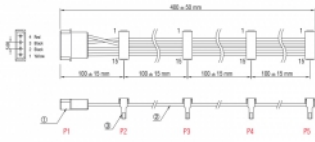

Delock Câble Alimentation Molex à 4 broches mâle > 4 x SATA à 15 broches femelle 40 cm

Description

Ce câble d'alimentation peut être connecté à 4 appareils SATA et fournit de l'électricité via le port Molex à 4 broches d'une alimentation électrique.

40 cm

N° produit 60142

EAN: 4043619601424

Pays d'origine: China

Emballage: Sac
polyvalent à fermeture
éclair

Détails techniques

- Connecteur d'alimentation pour 4 appareils SATA
- Connecteur :
 - 1 x Molex 4 broches mâle >
 - 4 x SATA 15 broches femelle
- Jauge de câble : 18 AWG
- Couleur du câble : multicolore
- Longueur, cordon incl. : env. 40 cm

Configuration système requise

- Port Molex 4 broches femelle libre

Contenu de l'emballage

- Câble d'alimentation

Image

Interface

Connecteur 1:	1 x embase mâle à 4 broches
Connecteur 2:	4 x SATA 15 broches femelle

Physical characteristics

Couleur du câble:	multi colored
Conductor gauge:	18 AWG
Longueur:	40 cm