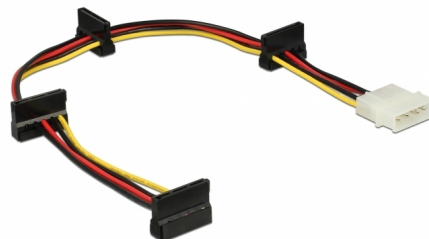

Delock Câble Alimentation Molex à 4 broches mâle > 4 x SATA à 15 broches femelle 40 cm

Description

Ce câble d'alimentation peut être connecté à 4 appareils SATA et fournit de l'électricité via le port Molex à 4 broches d'une alimentation électrique.

40 cm

N° produit 60142

EAN: 4043619601424

Pays d'origine: China

Emballage: Sac
polyvalent à fermeture
éclair

Détails techniques

- Connecteur d'alimentation pour 4 appareils SATA
- Connecteur :
 - 1 x Molex 4 broches mâle >
 - 4 x SATA 15 broches femelle
- Jauge de câble : 18 AWG
- Couleur du câble : multicolore
- Longueur, cordon incl. : env. 40 cm

Configuration système requise

- Port Molex 4 broches femelle libre

Contenu de l'emballage

- Câble d'alimentation

Image

Interface

Connecteur 1:	1 x embase mâle à 4 broches
Connecteur 2:	4 x SATA 15 broches femelle

Physical characteristics

Couleur du câble:	multi colored
Conductor gauge:	18 AWG
Longueur:	40 cm