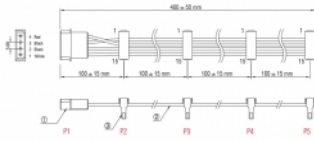

Delock Cable de alimentación Molex macho de 4 contactos > 4 SATA hembra de 15 contactos y 40 cm

Descripción

Este cable de alimentación se puede conectar a 4 dispositivos SATA y proporciona alimentación a través de un puerto Molex de 4 contactos de una fuente de alimentación.

40 cm

Número de elemento 60142

EAN: 4043619601424

Pais de origen: China

Paquete: Bolsa de plástico con cremallera

Detalles técnicos

- Conector de alimentación para 4 dispositivos SATA
- Conector:
 - 1 x Molex de 4 contactos macho >
 - 4 x SATA de 15 contactos hembra
- Valor normalizado del cable: 18 AWG
- Color del cable: multicolor
- Longitud incluido el conector: aprox. 40 cm

Requisitos del sistema

- Un puerto hembra Molex de 4 contactos disponible

Contenido del paquete

- Cable de alimentación

Image

Interface

Conector 1:	1 x Conector de alimentación de 4 contactos macho
Conector 2 :	4 x SATA de 15 contactos hembra

Physical characteristics

Color del cable:	multi colored
Conductor gauge:	18 AWG
Longitud:	40 cm