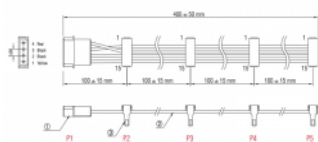

Delock Napájecí kabel Molex 4 pin samec > 4 x SATA 15 pin samice 40 cm

Popis

Tento napájecí kabel může být připojen ke 4 SATA zařízením a podporuje napájení přes jeden port Molex 4 pin napájecího zdroje.

40 cm

Číslo produktu 60142

EAN: 4043619601424

Země původu: China

Balení: Plastová taška se zipem

Technické detaily

- Napájecí konektor pro 4 x SATA zařízení
- Konektor:
 - 1 x Molex 4 pin samec >
 - 4 x SATA 15 pin samice
- Průřez kabelu: 18 AWG
- Barva kabelu: multicolour
- Délka včetně konektoru cca. 40 cm

Systémové požadavky

- Volný Molex 4 pin port samice

Obsah balení

- Napájecí kabel

Příslušenství

Interface

Konektor 1:	1 x 4 pin napájecí konektor samec
Konektor 2:	4 x SATA 15 pin samice

Physical characteristics

Barva kabelu:	multi colored
Conductor gauge:	18 AWG
Délka:	40 cm