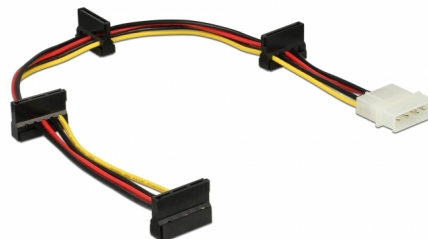

Delock Napájecí kabel Molex 4 pin samec > 4 x SATA 15 pin samice 40 cm

Popis

Tento napájecí kabel může být připojen ke 4 SATA zařízením a podporuje napájení přes jeden port Molex 4 pin napájecího zdroje.

40 cm

Číslo produktu 60142

EAN: 4043619601424

Země původu: China

Balení: Plastová taška se zipem

Technické detaily

- Napájecí konektor pro 4 x SATA zařízení
- Konektor:
 - 1 x Molex 4 pin samec >
 - 4 x SATA 15 pin samice
- Průřez kabelu: 18 AWG
- Barva kabelu: multicolour
- Délka včetně konektoru cca. 40 cm

Systémové požadavky

- Volný Molex 4 pin port samice

Obsah balení

- Napájecí kabel

Příslušenství

Interface

Konektor 1:	1 x 4 pin napájecí konektor samec
Konektor 2:	4 x SATA 15 pin samice

Physical characteristics

Barva kabelu:	multi colored
Conductor gauge:	18 AWG
Délka:	40 cm