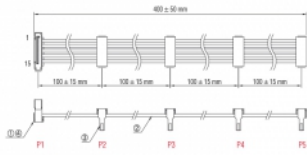

Delock SATA-kabel för ström 15 stifts hane > 4 x SATA 15 stifts hona 40 cm flerfärgad

Beskrivning

Denna strömkabel kan anslutas till 4 SATA-enheter och förser ström via en 15 stifts SATA-port på en strömkälla.

40 cm

Artikelnummer 60141

EAN: 4043619601417

Ursprungsland: China

Paket: Zippåse

Specifikationer

- Strömkontakt för 4 x SATA-enheter
- Anslutning:
 - 1 x SATA 15-stifts hane >
 - 4 x SATA 15-stifts hona
- Version med 5 strömledningar (Gul = 12 V, Svart = GND, Röd = 5 V, Orange = 3,3 V)
- Sladdstorlek: 18 AWG
- Kabelfärg: flerfärgad
- Längd inkl. kontakt: ca. 40 cm

Systemkrav

- En extra SATA 15-stift-port (hona)

Paketets innehåll

- Strömsladd

Bilder

Interface

Kontakt 1:	1 x SATA 15-stifts hane
Kontakt 2:	4 x SATA 15-stifts hona

Physical characteristics

Kabelfärg:	multi colored
Conductor gauge:	18 AWG
Längd:	40 cm