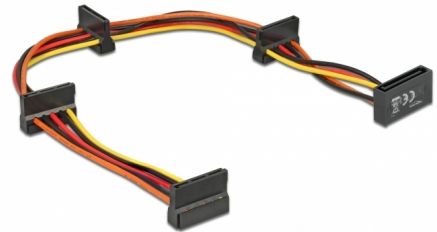

Delock SATA-kabel för ström 15 stifts hane > 4 x SATA 15 stifts hona 40 cm flerfärgad

Beskrivning

Denna strömkabel kan anslutas till 4 SATA-enheter och förser ström via en 15 stifts SATA-port på en strömkälla.

40 cm

Artikelnummer 60141

EAN: 4043619601417

Ursprungsland: China

Paket: Zippåse

Specifikationer

- Strömkontakt för 4 x SATA-enheter
- Anslutning:
 - 1 x SATA 15-stifts hane >
 - 4 x SATA 15-stifts hona
- Version med 5 strömledningar (Gul = 12 V, Svart = GND, Röd = 5 V, Orange = 3,3 V)
- Sladdstorlek: 18 AWG
- Kabelfärg: flerfärgad
- Längd inkl. kontakt: ca. 40 cm

Systemkrav

- En extra SATA 15-stift-port (hona)

Paketets innehåll

- Strömsladd

Bilder

Interface

Kontakt 1:	1 x SATA 15-stifts hane
Kontakt 2:	4 x SATA 15-stifts hona

Physical characteristics

Kabelfärg:	multi colored
Conductor gauge:	18 AWG
Längd:	40 cm