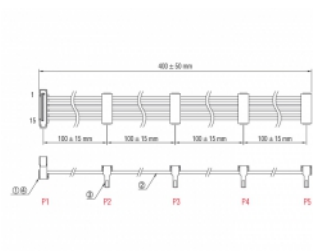

Delock Cablu de alimentare cu conector tată SATA cu 15 pini > 4 conectori mamă SATA cu 15 pini de 40 cm, multicolor

Descriere scurta

Acest cablu de alimentare poate fi conectat la 4 dispozitive SATA și alimentează printr-un port SATA cu 15 pini al unei surse de alimentare.

40 cm

Nr. 60141

EAN: 4043619601417

Țara de origine: China

Pachet: Pungă din plastic
cu închidere tip fermoar

Detalii tehnice

- Conector de alimentare pentru 4 dispozitive SATA
- Conector:
 - 1 x SATA, 15 pini, tată >
 - 4 x SATA, 15 pini, mamă
- Versiune cu 5 fire de alimentare (galben = 12 V, negru = împământare, roșu = 5 V, portocaliu = 3,3 V)
- Grosime cablu: 18 AWG
- Culoare cablu: multicolor
- Lungime, inclusiv conector: cca. 40 cm

Cerinte de sistem

- O interfață SATA mamă cu 15 de pini liberă

Pachetul contine

- Cablu de alimentare

Imagini

Interface

Conector 1:	1 x SATA, 15 pini, tată
Conector 2:	4 x SATA, 15 pini, mamă

Physical characteristics

Cable colour:	multi colored
Conductor gauge:	18 AWG
Lungime:	40 cm