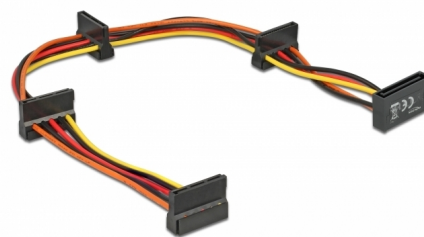

Delock Cablu de alimentare cu conector tată SATA cu 15 pini > 4 conectori mamă SATA cu 15 pini de 40 cm, multicolor

Descriere scurta

Acest cablu de alimentare poate fi conectat la 4 dispozitive SATA și alimentează printr-un port SATA cu 15 pini al unei surse de alimentare.

40 cm

Nr. 60141

EAN: 4043619601417

Țara de origine: China

Pachet: Pungă din plastic
cu închidere tip fermoar

Detalii tehnice

- Conector de alimentare pentru 4 dispozitive SATA
- Conector:
 - 1 x SATA, 15 pini, tată >
 - 4 x SATA, 15 pini, mamă
- Versiune cu 5 fire de alimentare (galben = 12 V, negru = împământare, roșu = 5 V, portocaliu = 3,3 V)
- Grosime cablu: 18 AWG
- Culoare cablu: multicolor
- Lungime, inclusiv conector: cca. 40 cm

Cerinte de sistem

- O interfață SATA mamă cu 15 de pini liberă

Pachetul contine

- Cablu de alimentare

Imagini

Interface

Conector 1:	1 x SATA, 15 pini, tată
Conector 2:	4 x SATA, 15 pini, mamă

Physical characteristics

Cable colour:	multi colored
Conductor gauge:	18 AWG
Lungime:	40 cm